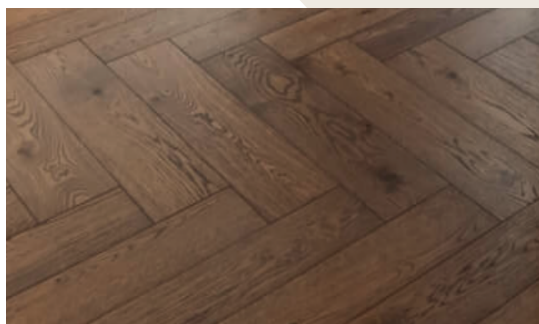

EKSKLUSIIVNE HARMOONIA

GRAND KVISSENTAL

ÜLDVIIMISTLUS

Seinte põhitoon:
Tikkurila G482

EcoWood kalasaba parkett kalasaba tamm, pätkel.

Spoonitud massiivuks,
magnetlukk.

Eriviimistlusega lülitid,
lingid ja põrandaliist.
Valged süvisvalgustid.

Tapeet magamistoa
aktsentseinas.

Esiku plaat 60x60
Unique Travertine Minimal
Cream.

Magamistoaas vaipkatte.

VANNITUBA

Seinaplaat 60x120
Põrandaplaat 60x60
Unique Travertine Minimal white

Halli viimistlusega Catalano
sankeraamika.
Tööpinnapealne valamü.
Valamuga samas toonis
valamukapp.